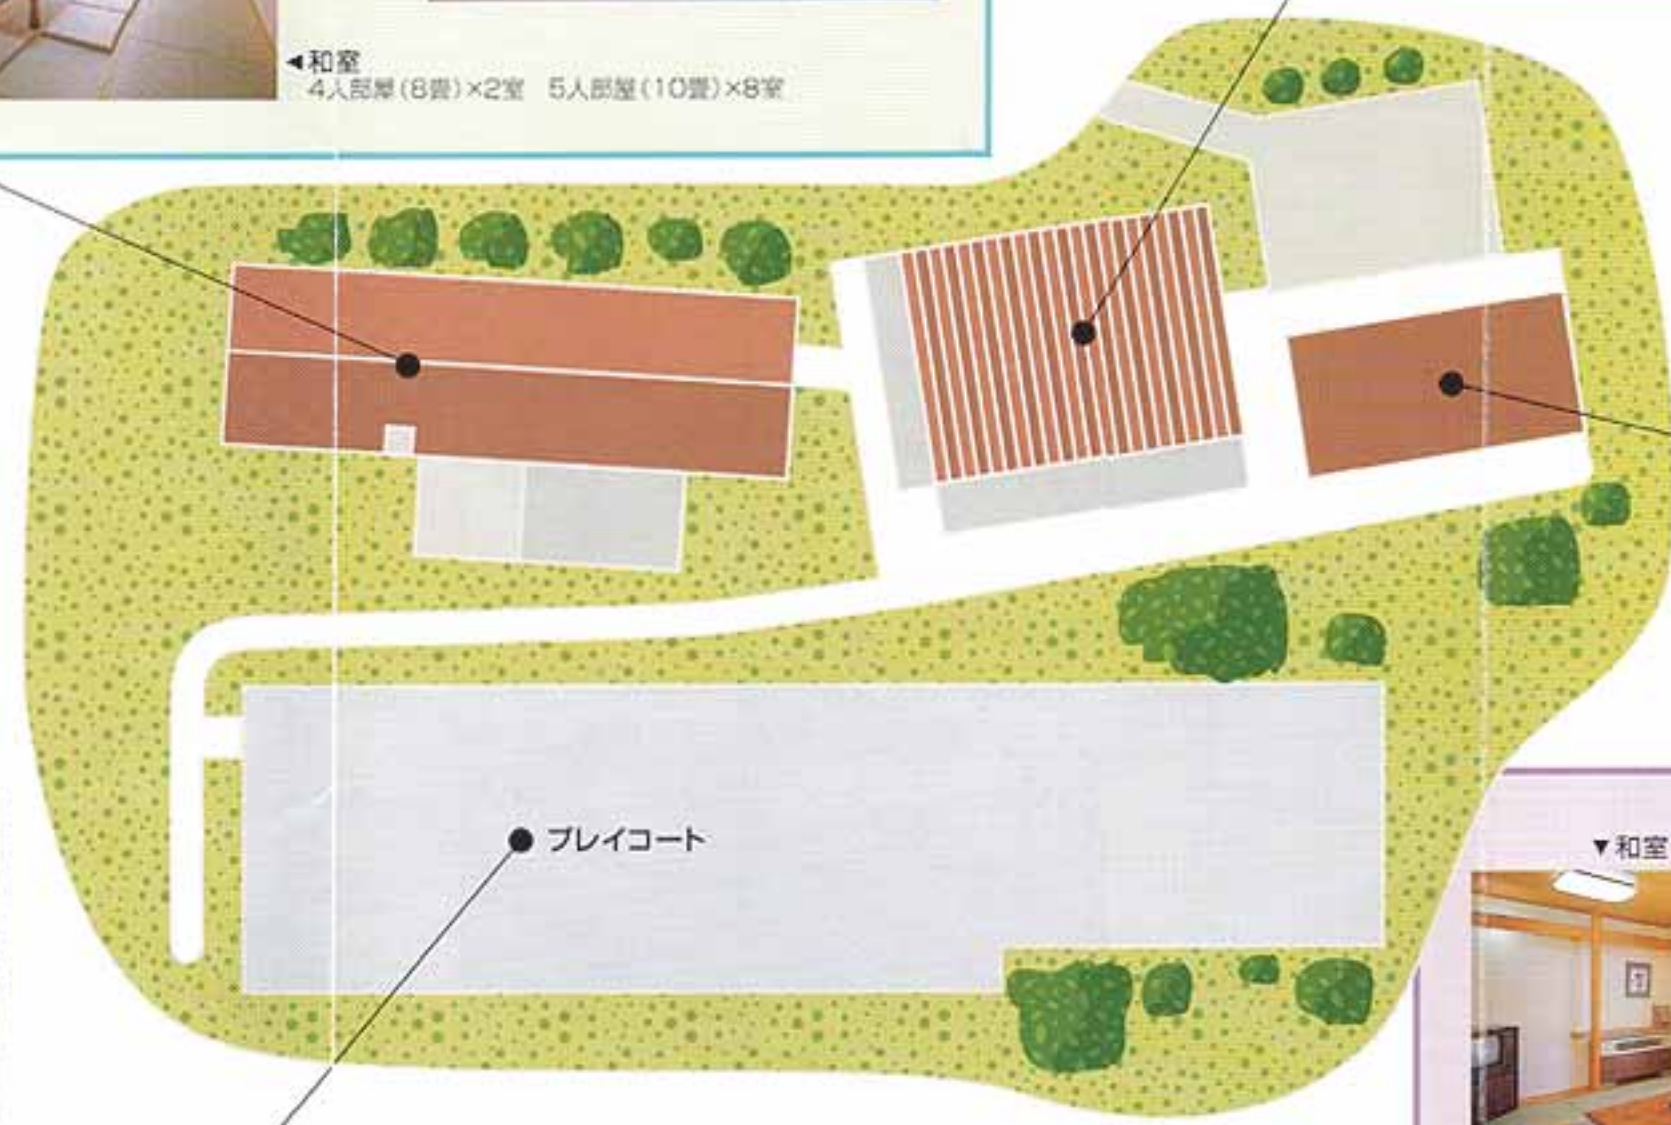

施設のご案内

- 全館冷暖房完備
- 宿泊施設 収容人員114名
- 本館 (A館)……(定員78名)

和室10室
洋室10室

- 別館 (C館)……(定員36名)

バス、トイレ、TV完備

和室 6室
洋室 6室

- レストラン・ラウンジ・ロビー

●研修施設

B館

- 体育館(多目的ホール)冷暖房完備
- バレーボール ●バドミントン
 - バスケットボール ●レクリエーション
 - 卓球 ●A、B、C、D各研修室

▲A研修室 100席

A館

本館
フロント、ロビー、食堂、自動販売機コーナー、特別室(講師控室)、男女浴場、和・洋宿泊室

▼食堂 定員90名

●プレイコート

プレイコート(100m×40m)
総合運動場、実技訓練場等にご利用いただけます。

C館

- 別館
- バス、トイレ付き 和・洋宿泊室
 - E研修室

▼和室 4人部屋(10畳)×6室

▼洋室 2人部屋×6室